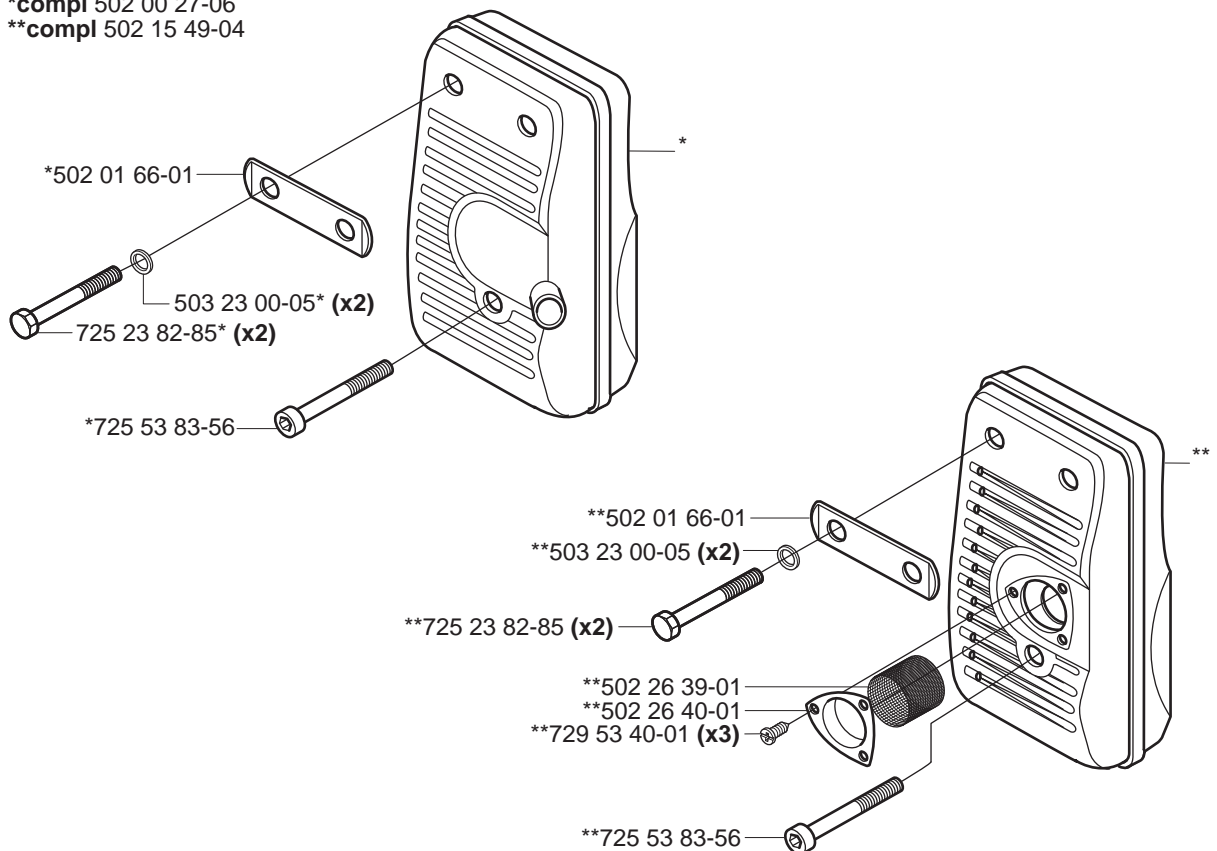

A *compl 502 10 70-07

B

C

*compl 502 14 45-04

**compl 502 07 10-04

**D**

503 73 45-01

E

F

*compl 502 00 27-06
**compl 502 15 49-04

G

H

*compl 502 00 14-02

J

*compl 502 00 16-05

K

L***compl 502 00 97-02****CHOKE**

502 27 15-01

**M*****compl 502 25 80-02**

N***compl 502 00 20-01****P*****compl 503 88 50-72**

Q

*compl 503 28 04-17 (EPA)

Tillotson HS 304 A

(2) 501 49 48-02
Packningssats
Set of gaskets
Dichtungssatz
Jeu de joints
Tiivistesrj

R Tillbehör
Accessories
Zubehöre
Accessoires
Accesorios

*compl 502 21 60-12

537 31 29-01 (200-275 mm)

537 30 66-01
Trio Balance

S Levereras endast som reservdel
Delivery as spare part only
Nur als Ersatzteil lieferbar
Livrabile seulement comme pièce de rechange
Solo como repuesto