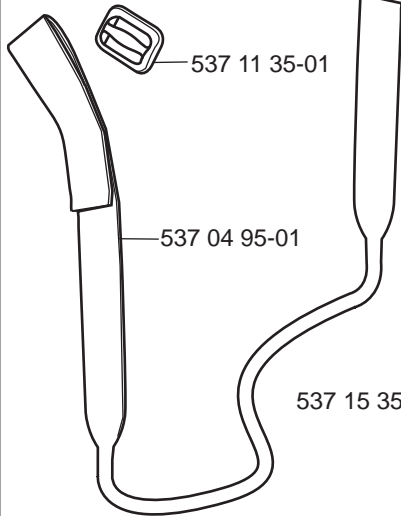

R Tillbehör
Accessories
Zubehöre
Accessoires
Accesorios

*compl 502 21 60-12

537 31 29-01 (200-275 mm)

537 30 66-01
Trio Balance

S Levereras endast som reservdel
Delivery as spare part only
Nur als Ersatzteil lieferbar
Livrabile seulement comme pièce de rechange
Solo como repuesto

Vintersats
Winter kit
Wintersatz
Dispositif hivernal
Juego para uso invernal
compl 537 25 36-01

T Trio Balance
 compl 531 00 92-08
 compl 531 00 92-09 US

503 99 61-01 (x3)

compl 537 17 12-01

501 60 82-01

537 04 94-01