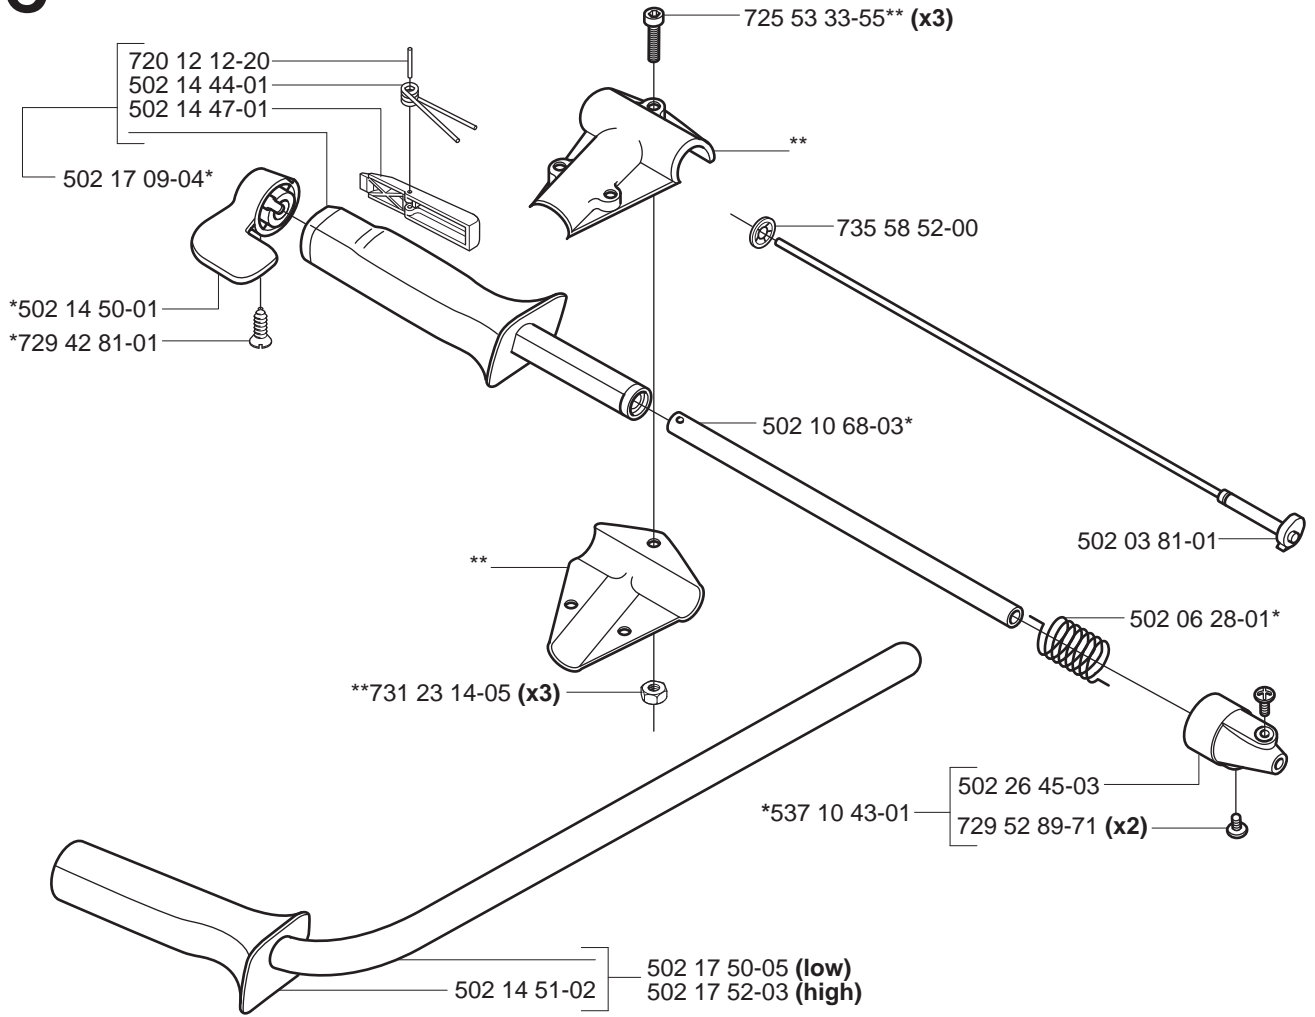

A *compl 502 10 70-07

B

C

*compl 502 14 45-04

**compl 502 07 10-04

**D**

503 73 45-01

E

F

*compl 502 00 27-06
**compl 502 15 49-04

G

H

*compl 502 00 14-02

J

*compl 502 00 16-05

K

L***compl 502 00 97-02****CHOKE**

502 27 15-01

**M*****compl 502 25 80-02**

N***compl 502 00 20-01****P*****compl 503 88 50-72**

Q

*compl 503 28 04-17 (EPA)

Tillotson HS 304 A

(2) 501 49 48-02
Packningssats
Set of gaskets
Dichtungssatz
Jeu de joints
Tiivistesrj

R Tillbehör
Accessories
Zubehöre
Accessoires
Accesorios

*compl 502 21 60-12

537 31 29-01 (200-275 mm)

537 30 66-01
Trio Balance

S Levereras endast som reservdel
Delivery as spare part only
Nur als Ersatzteil lieferbar
Livrabile seulement comme pièce de rechange
Solo como repuesto