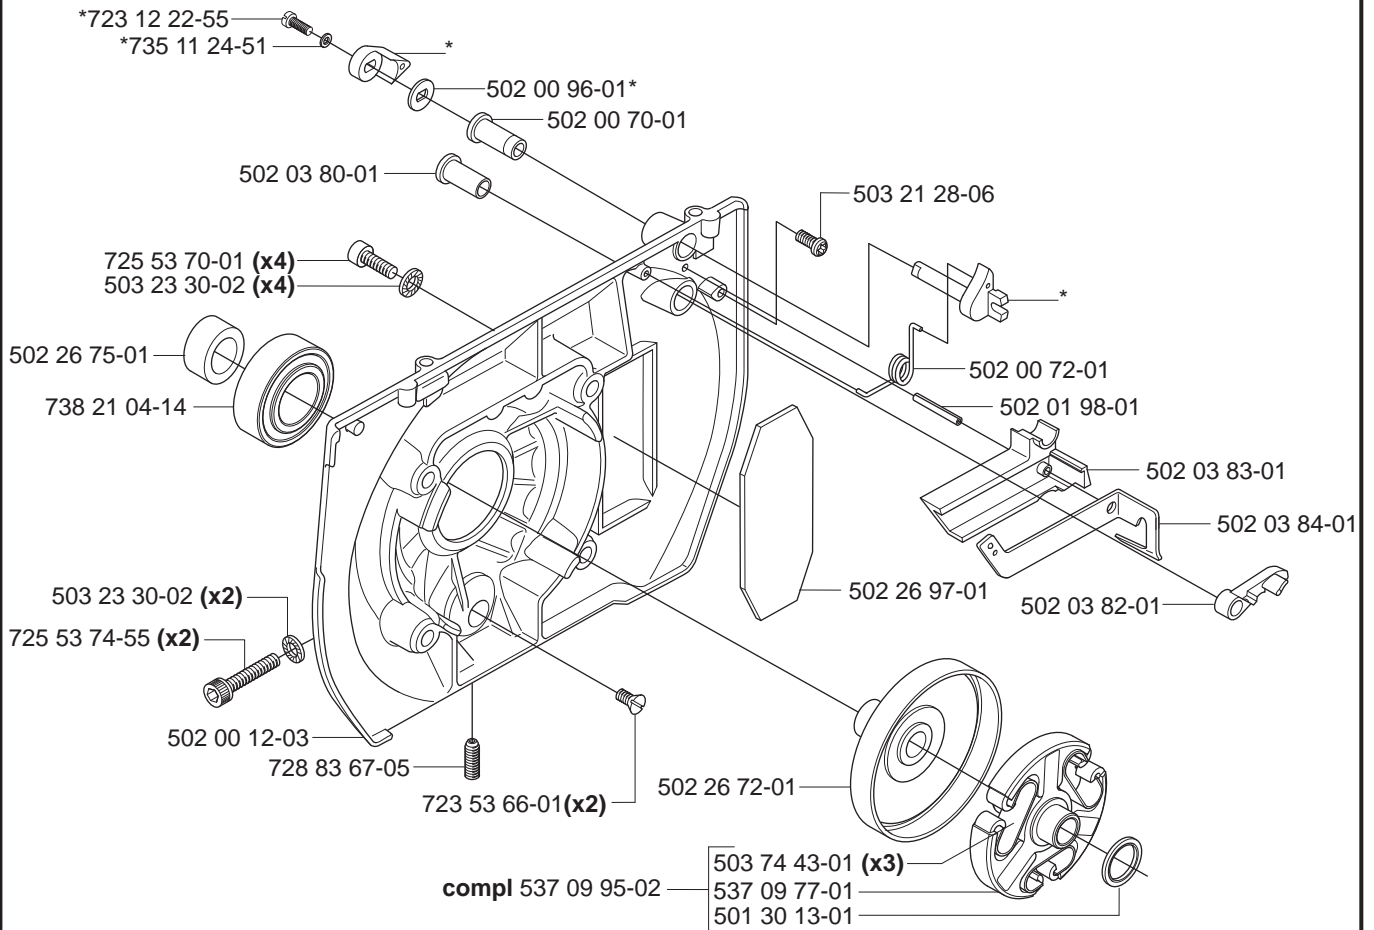

F

*compl 502 00 27-06
**compl 502 15 49-04

G

H

*compl 502 00 14-02

J

*compl 502 00 16-05

K

L***compl 502 00 97-02****CHOKE**

502 27 15-01

**M*****compl 502 25 80-02**

N***compl 502 00 20-01****P*****compl 503 88 50-72**

Q

*compl 503 28 04-17 (EPA)

Tillotson HS 304 A

(2) 501 49 48-02
Packningssats
Set of gaskets
Dichtungssatz
Jeu de joints
Tiivistesrj