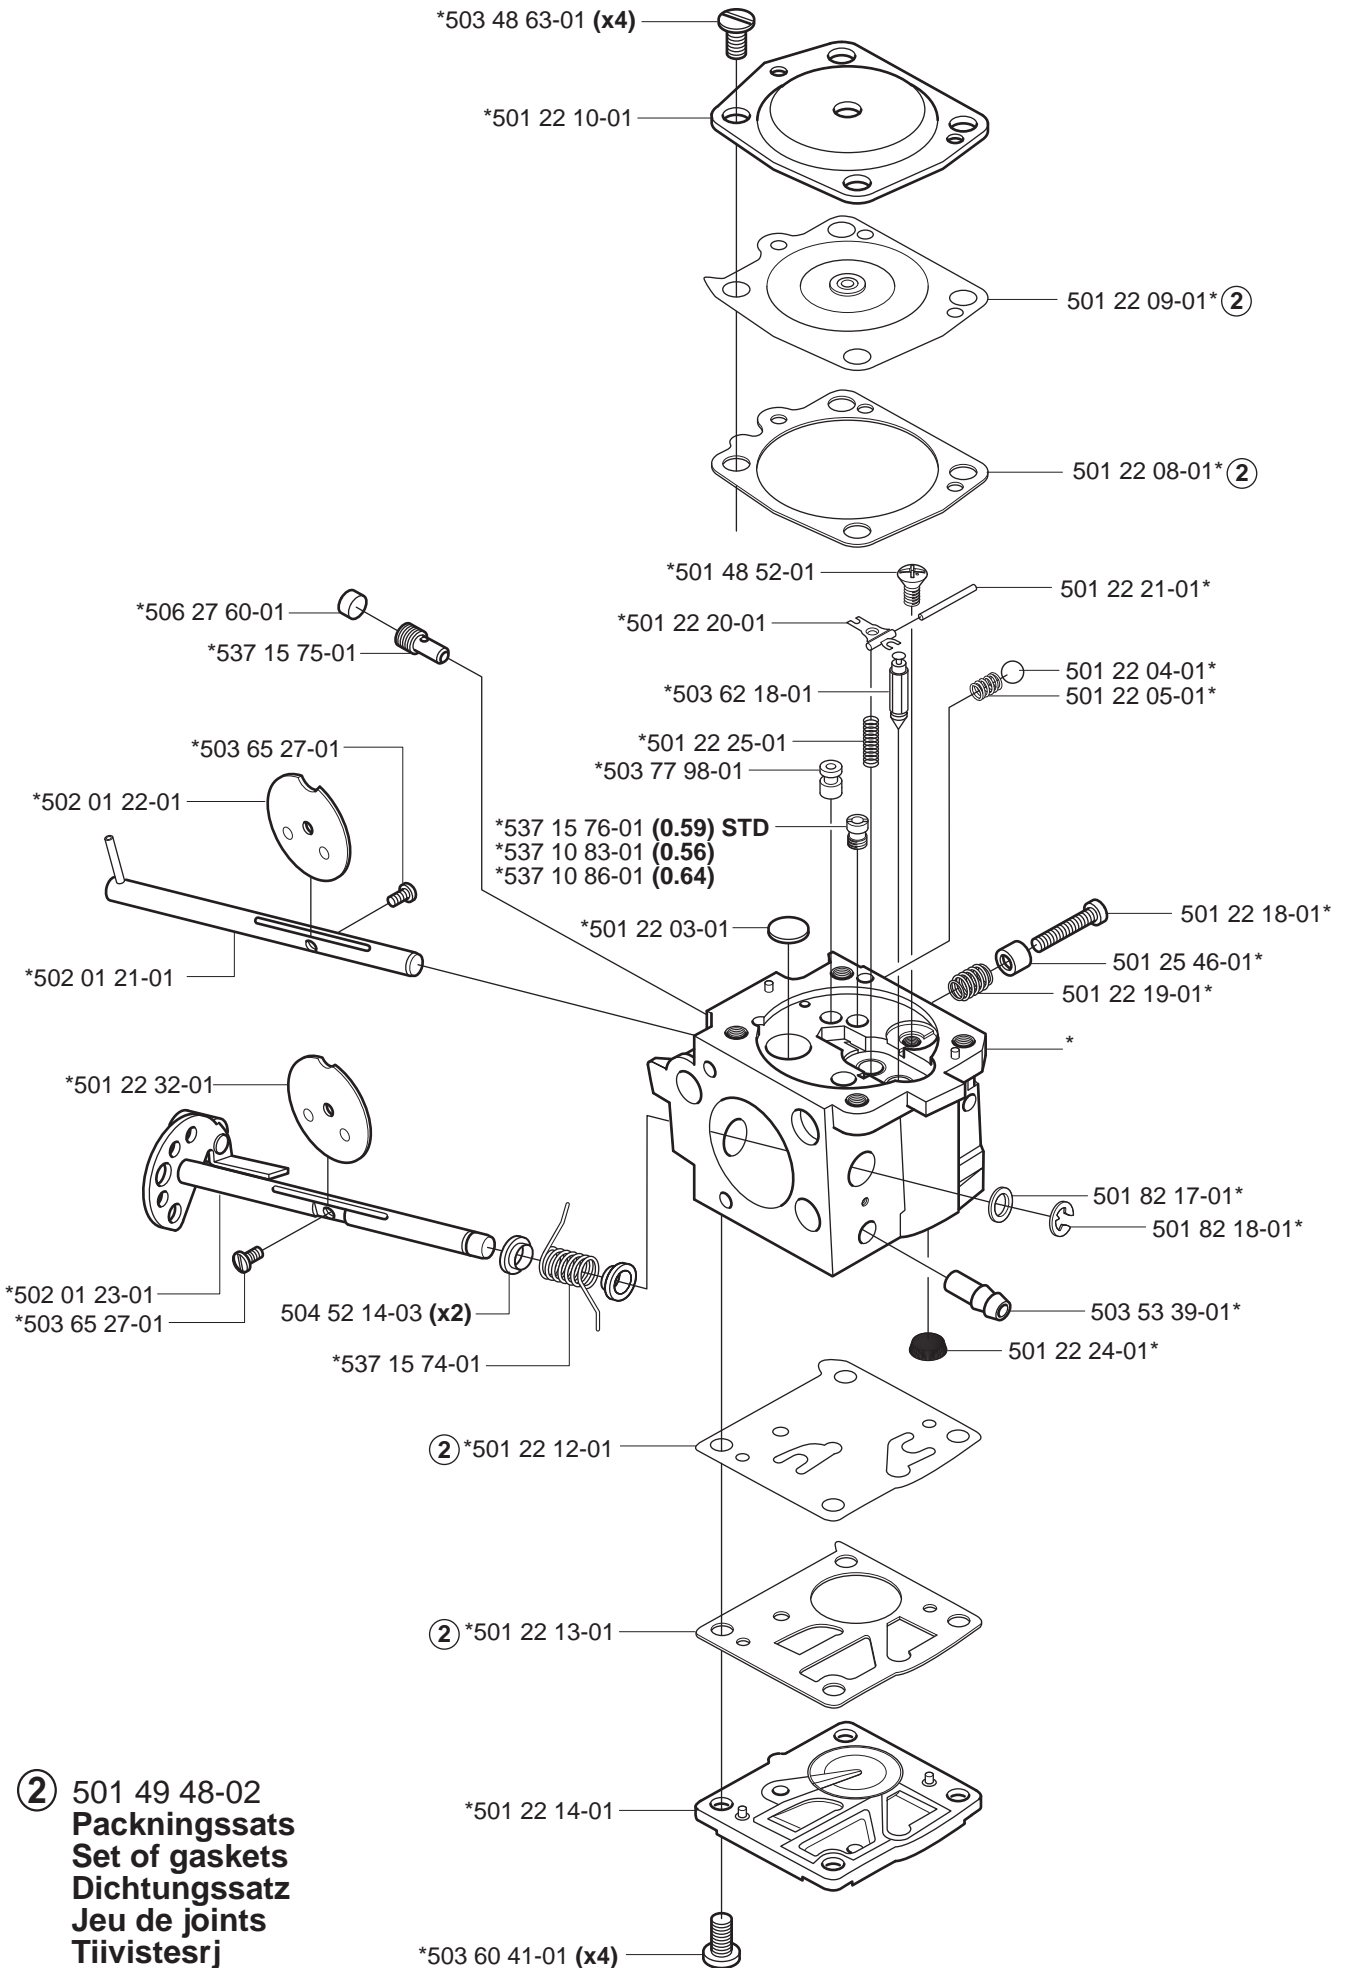

A *compl 502 10 70-07

B

C

*compl 502 14 45-04

**compl 502 07 10-04

**D**

503 73 45-01

E

L***compl 502 00 97-02****CHOKE**

502 27 15-01

**M*****compl 502 25 80-02**

N***compl 502 00 20-01****P*****compl 503 88 50-72**

Q

*compl 503 28 04-17 (EPA)

Tillotson HS 304 A

(2) 501 49 48-02
Packningssats
Set of gaskets
Dichtungssatz
Jeu de joints
Tiivistesrj

R Tillbehör
Accessories
Zubehöre
Accessoires
Accesorios

*compl 502 21 60-12

537 31 29-01 (200-275 mm)

537 30 66-01
Trio Balance

S Levereras endast som reservdel
Delivery as spare part only
Nur als Ersatzteil lieferbar
Livrabile seulement comme pièce de rechange
Solo como repuesto