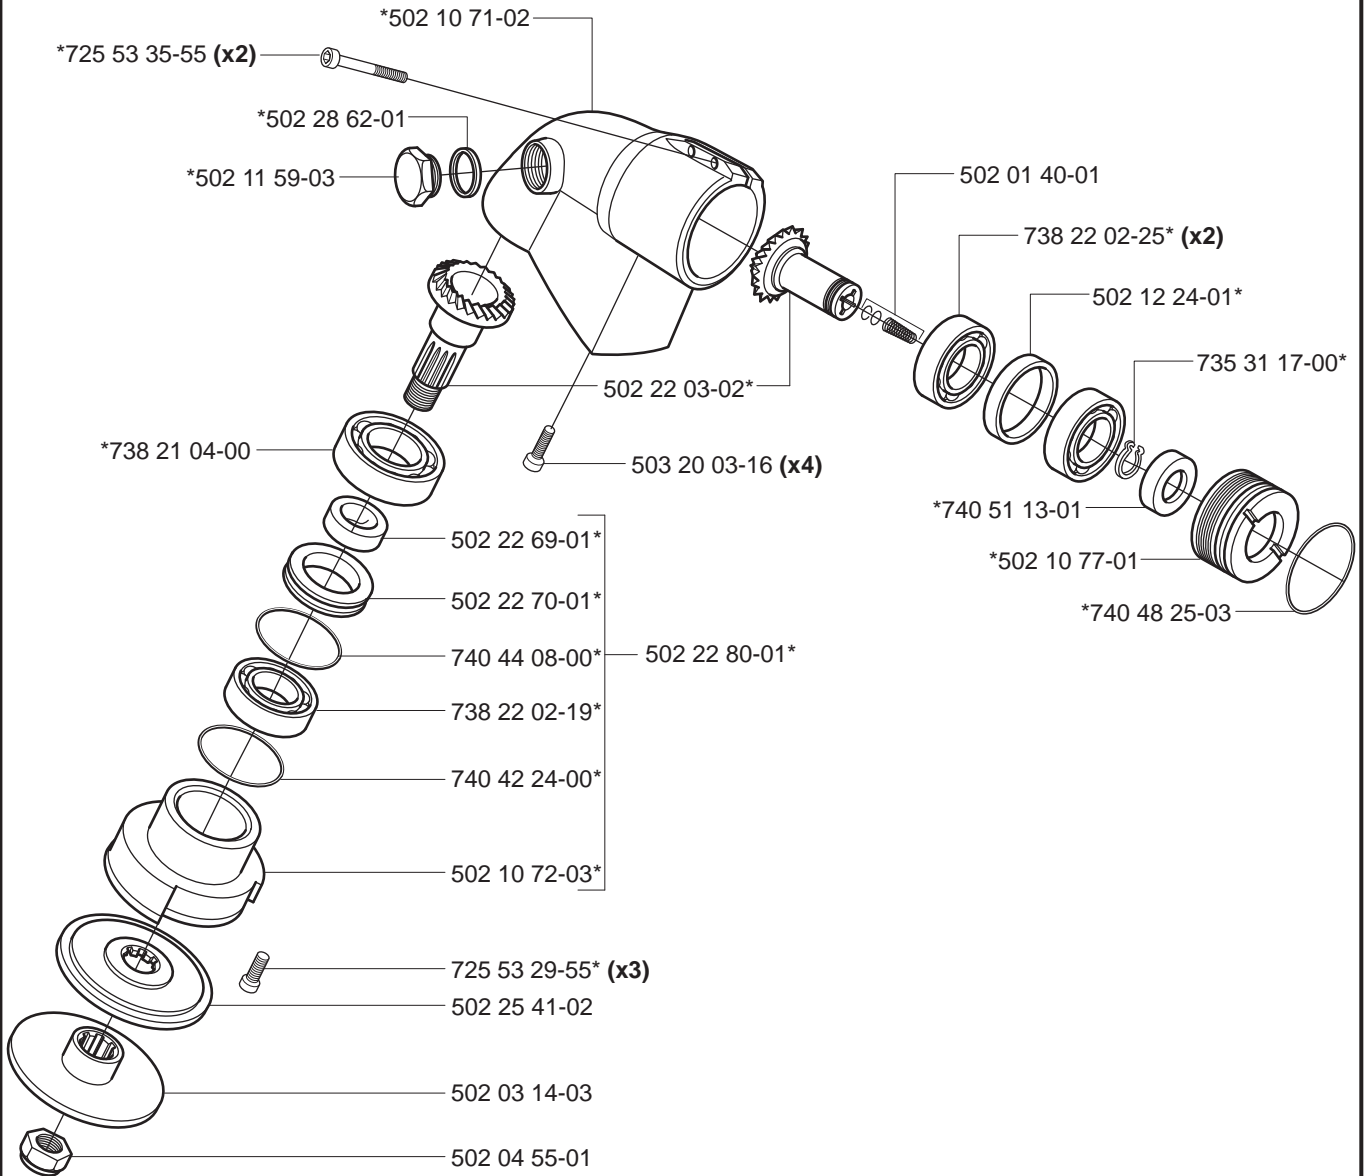

A *compl 502 10 70-07

B

C

*compl 502 14 45-04

**compl 502 07 10-04

**D**

503 73 45-01

E

F

*compl 502 00 27-06
**compl 502 15 49-04

G

H

*compl 502 00 14-02

J

*compl 502 00 16-05

K

R Tillbehör
Accessories
Zubehöre
Accessoires
Accesorios

*compl 502 21 60-12

537 31 29-01 (200-275 mm)

537 30 66-01
Trio Balance

S Levereras endast som reservdel
Delivery as spare part only
Nur als Ersatzteil lieferbar
Livrabile seulement comme pièce de rechange
Solo como repuesto

537 04 92-01

537 04 93-01

compl 502 02 28-03

compl 502 02 28-01

502 02 30-02

502 02 38-01

502 02 29-02

735 31 09-20