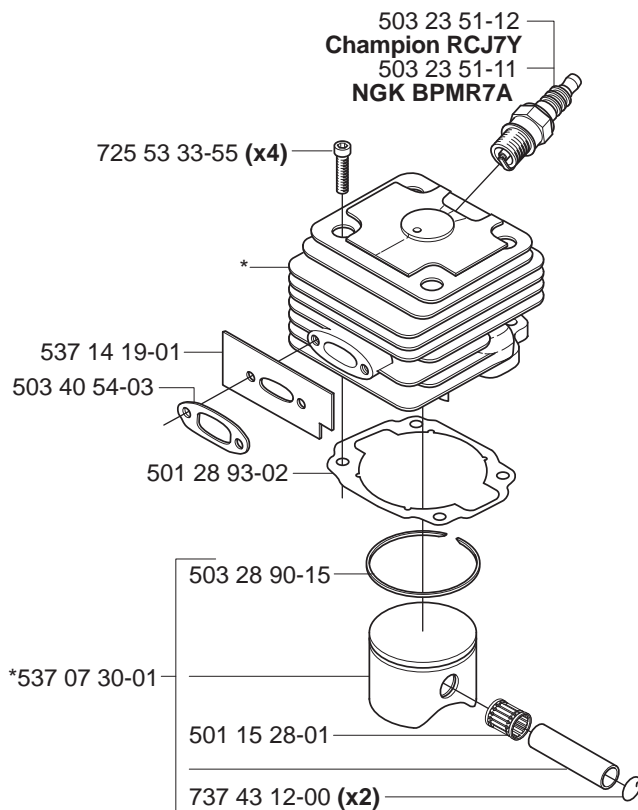

A *compl 502 10 70-07

B

C

*compl 502 14 45-04

**compl 502 07 10-04

**D**

503 73 45-01

E

F

*compl 502 00 27-06
**compl 502 15 49-04

G

H

*compl 502 00 14-02

J

*compl 502 00 16-05

K

L***compl 502 00 97-02****CHOKE**

502 27 15-01

**M*****compl 502 25 80-02**

N***compl 502 00 20-01****P*****compl 503 88 50-72**

Q

*compl 503 28 04-17 (EPA)

Tillotson HS 304 A

(2) 501 49 48-02
Packningssats
Set of gaskets
Dichtungssatz
Jeu de joints
Tiivistesrj

R Tillbehör
Accessories
Zubehöre
Accessoires
Accesorios

*compl 502 21 60-12

537 31 29-01 (200-275 mm)

537 30 66-01
Trio Balance

S Levereras endast som reservdel
Delivery as spare part only
Nur als Ersatzteil lieferbar
Livrabile seulement comme pièce de rechange
Solo como repuesto