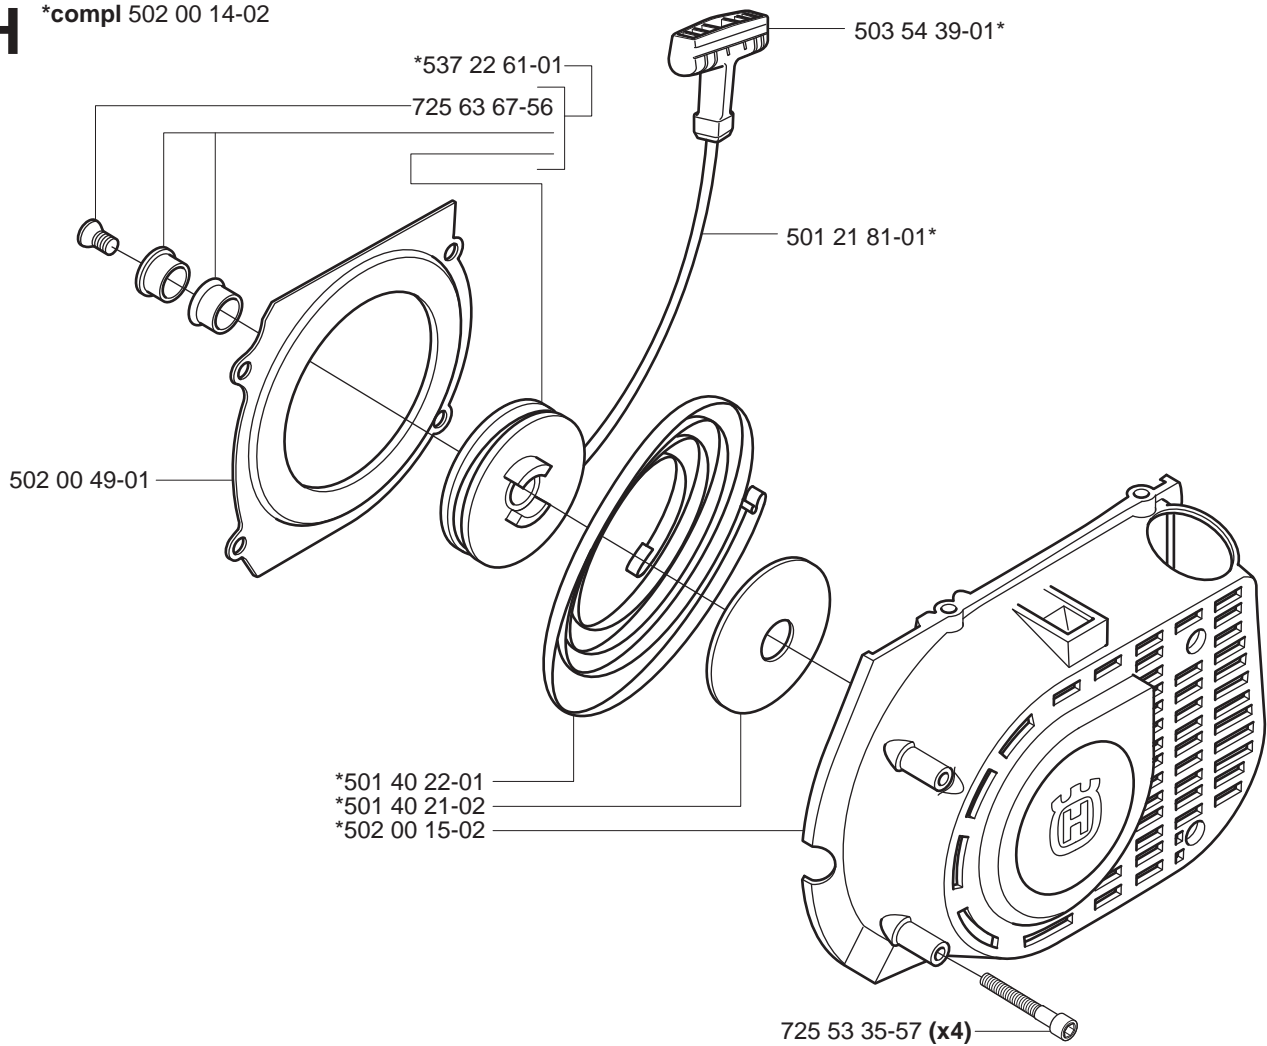

H

*compl 502 00 14-02