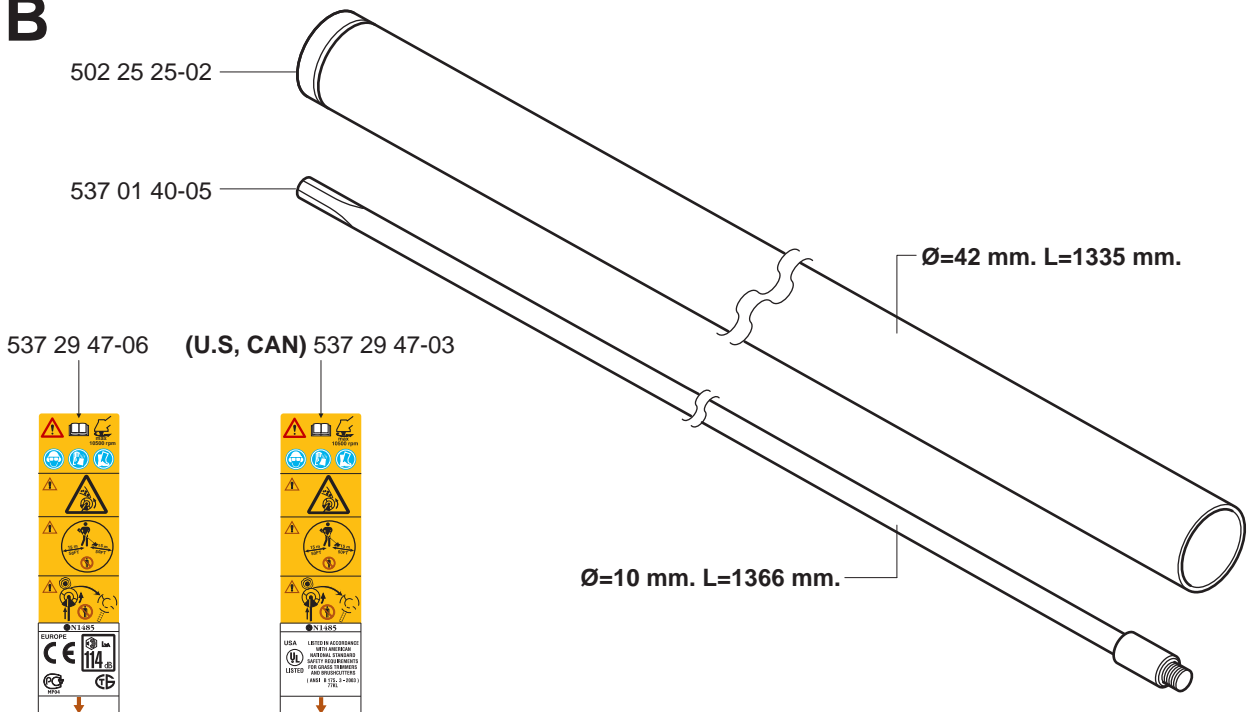

A *compl 502 10 70-07

B

C

*compl 502 14 45-04

**compl 502 07 10-04

**D**

503 73 45-01

E

L***compl 502 00 97-02****CHOKE**

502 27 15-01

**M*****compl 502 25 80-02**

N***compl 502 00 20-01****P*****compl 503 88 50-72**

Q

*compl 503 28 04-17 (EPA)

Tillotson HS 304 A

(2) 501 49 48-02
Packningssats
Set of gaskets
Dichtungssatz
Jeu de joints
Tiivistesrj

R Tillbehör
Accessories
Zubehöre
Accessoires
Accesorios

*compl 502 21 60-12

537 31 29-01 (200-275 mm)

537 30 66-01
Trio Balance

S Levereras endast som reservdel
Delivery as spare part only
Nur als Ersatzteil lieferbar
Livrabile seulement comme pièce de rechange
Solo como repuesto