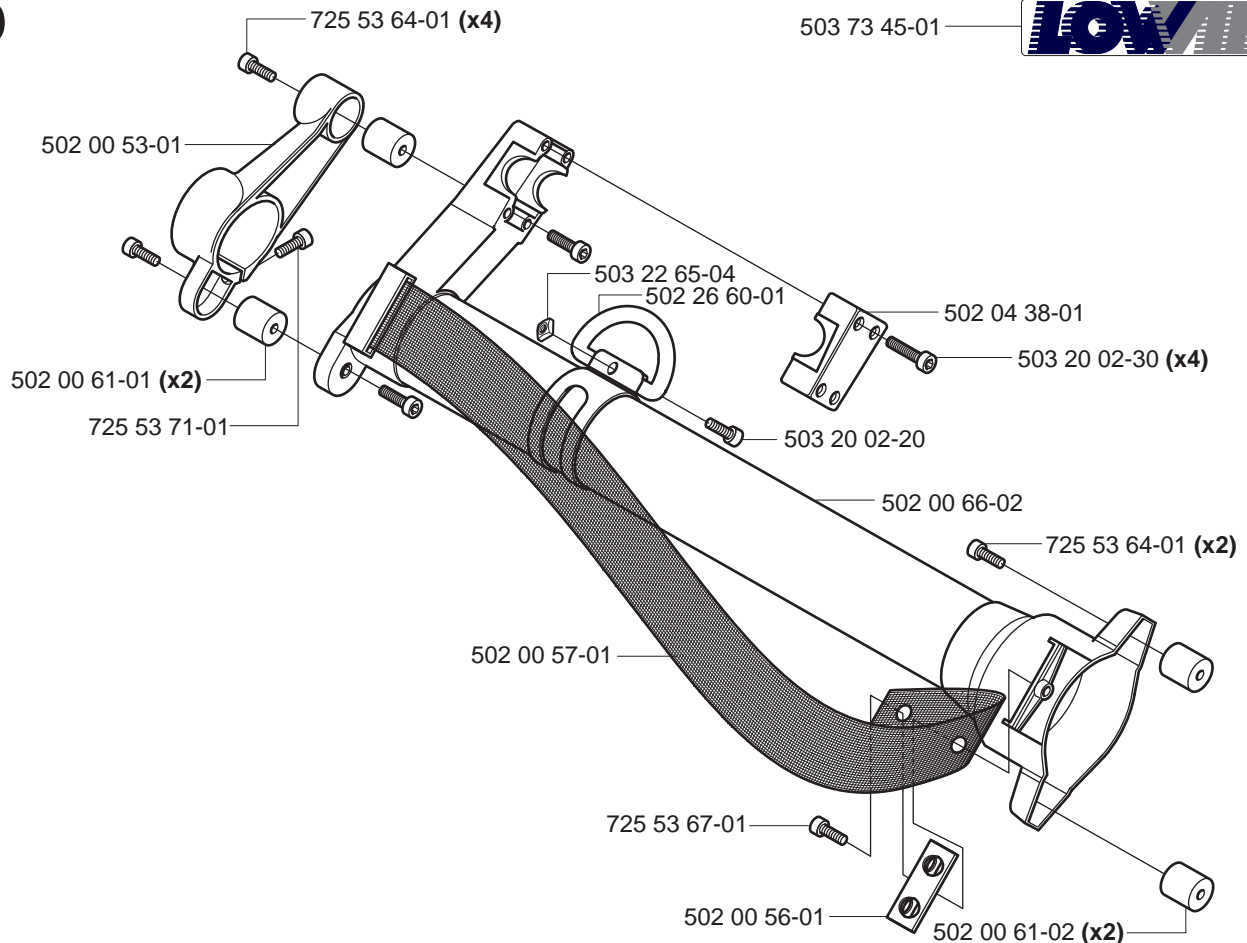

A *compl 502 10 70-07

B

C

*compl 502 14 45-04

**compl 502 07 10-04

**D**

503 73 45-01

E

F

*compl 502 00 27-06
**compl 502 15 49-04

G

H

*compl 502 00 14-02

J

*compl 502 00 16-05

K

L***compl 502 00 97-02****CHOKE**

502 27 15-01

**M*****compl 502 25 80-02**

N***compl 502 00 20-01****P*****compl 503 88 50-72**

Q

*compl 503 28 04-17 (EPA)

Tillotson HS 304 A

(2) 501 49 48-02
Packningssats
Set of gaskets
Dichtungssatz
Jeu de joints
Tiivistesrj

R Tillbehör
Accessories
Zubehöre
Accessoires
Accesorios

*compl 502 21 60-12

537 31 29-01 (200-275 mm)

537 30 66-01
Trio Balance

S Levereras endast som reservdel
Delivery as spare part only
Nur als Ersatzteil lieferbar
Livrabile seulement comme pièce de rechange
Solo como repuesto