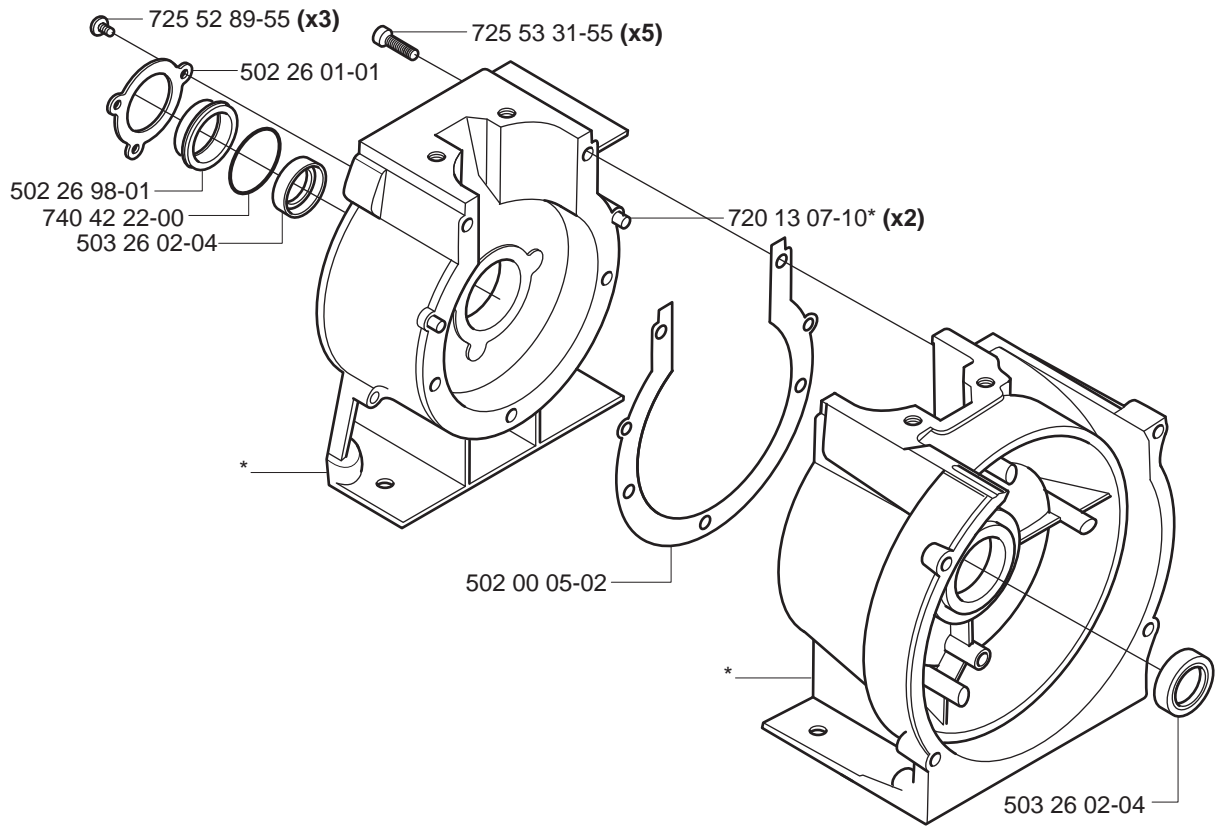

L***compl 502 00 97-02****CHOKE**

502 27 15-01

**M*****compl 502 25 80-02**

N***compl 502 00 20-01****P*****compl 503 88 50-72**

Q

*compl 503 28 04-17 (EPA)

Tillotson HS 304 A

(2) 501 49 48-02
Packningssats
Set of gaskets
Dichtungssatz
Jeu de joints
Tiivistesrj