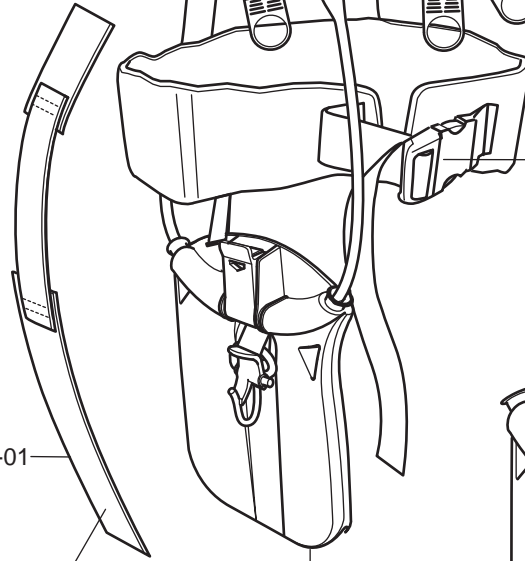

T Trio Balance
compl 531 00 92-08
compl 531 00 92-09 US

503 99 61-01 (x3)