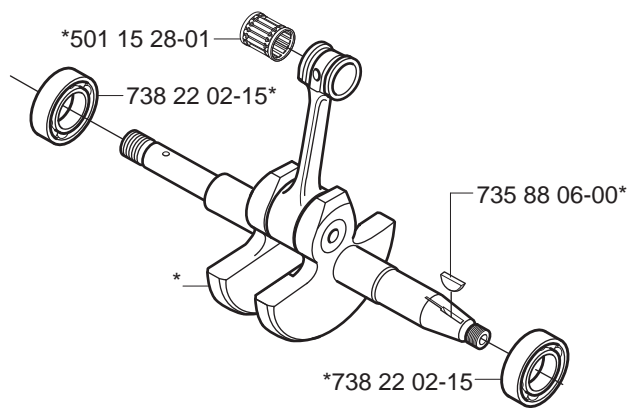

F

*compl 502 00 27-06
**compl 502 15 49-04

G

H

*compl 502 00 14-02

J

*compl 502 00 16-05

K

L***compl 502 00 97-02****CHOKE**

502 27 15-01

**M*****compl 502 25 80-02**

N***compl 502 00 20-01****P*****compl 503 88 50-72**

Q

*compl 503 28 04-17 (EPA)

Tillotson HS 304 A

(2) 501 49 48-02
Packningssats
Set of gaskets
Dichtungssatz
Jeu de joints
Tiivistesrj

R Tillbehör
Accessories
Zubehöre
Accessoires
Accesorios

*compl 502 21 60-12

537 31 29-01 (200-275 mm)

537 30 66-01
Trio Balance

S Levereras endast som reservdel
Delivery as spare part only
Nur als Ersatzteil lieferbar
Livrabile seulement comme pièce de rechange
Solo como repuesto