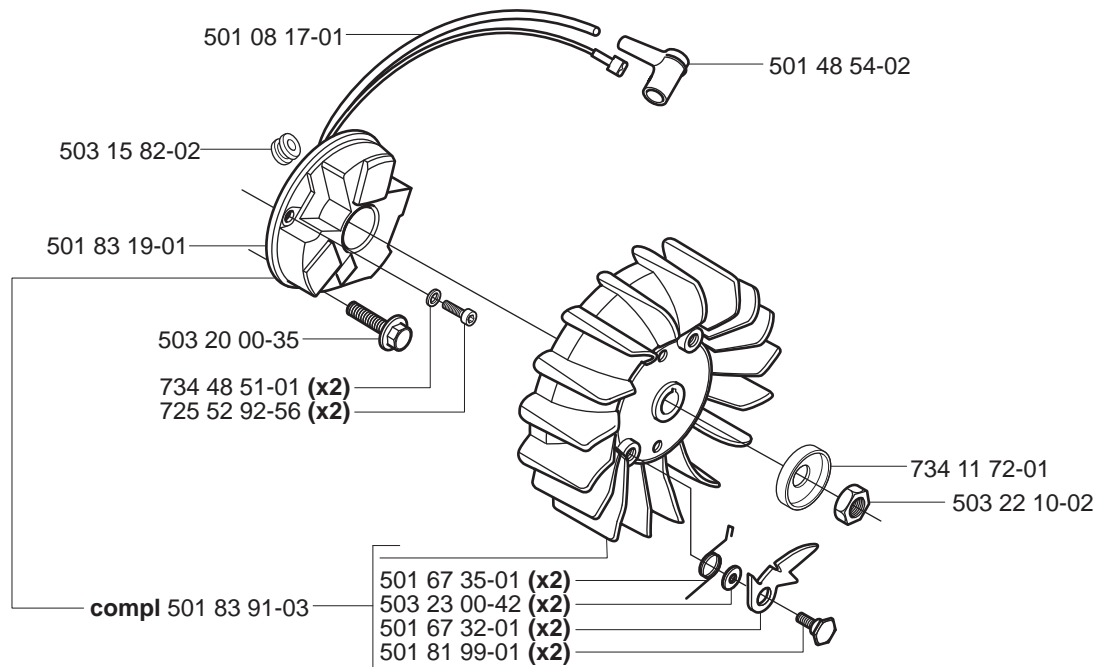

F

*compl 502 00 27-06
**compl 502 15 49-04

G

H

*compl 502 00 14-02

J

*compl 502 00 16-05

K

L***compl 502 00 97-02****CHOKE**

502 27 15-01

**M*****compl 502 25 80-02**

N***compl 502 00 20-01****P*****compl 503 88 50-72**

Q

*compl 503 28 04-17 (EPA)

Tillotson HS 304 A

(2) 501 49 48-02
Packningssats
Set of gaskets
Dichtungssatz
Jeu de joints
Tiivistesrj

R Tillbehör
Accessories
Zubehöre
Accessoires
Accesorios

*compl 502 21 60-12

537 31 29-01 (200-275 mm)

537 30 66-01
Trio Balance

S Levereras endast som reservdel
Delivery as spare part only
Nur als Ersatzteil lieferbar
Livrabile seulement comme pièce de rechange
Solo como repuesto